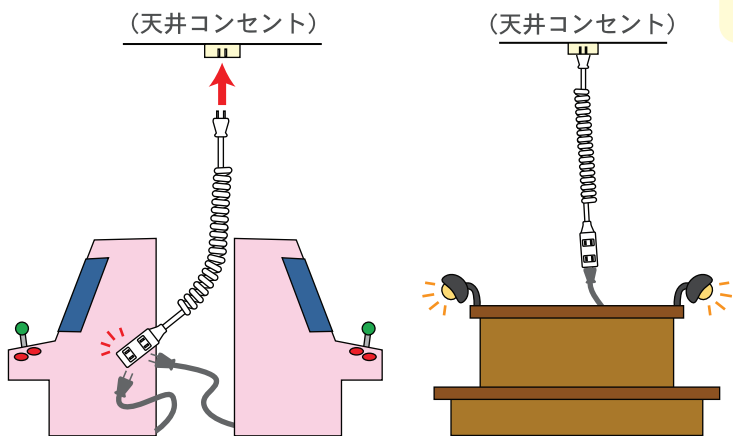

## 用途・特長

- カールコードの両端末にプラグを「一体成型」しました。仕上がりが美しく、耐久性も良好です!
- マルチタップの裏面に、**超**強力な**薄型マグネット**を装着! 配線の移動もラクラク!
- マルチタップは差込口が3ヶ所あるタイプで、手頃な使いやすさ!
- 2心と3心をラインナップ! 用途やご使用の環境に合わせてお選びいただけます。
- 15A(1500W)対応で、余裕の電源供給!

## 使用例

- 天井のコンセントと接続することで、床面に電源コードを這わせる必要がなくなり、安全性とインテリア性の向上に貢献します!

**【設置例】**・ショッピングセンターやスーパーマーケット、家電量販店などの商品ディスプレイ陳列棚  
・レジやPOSシステム  
・ゲームセンターのアミューズメント機器  
・CDショップの試聴機 など

什器・設備に磁石で貼り付けておくことが可能で配線の整理や床面の**バリアフリー**に役立ちます

フラットなので  
ガタつかない!

プラグ裏面

- 机などに磁石で貼り付けておくことができます。使いやすい位置への移動もカンタン! ネジ穴やテープなどの跡が残ることもありません。

**超強カマグネット付きで  
机や棚などに設置可能!**

※ご使用の際は、製品に添付の「取り扱い上の警告と注意」をよくお読み下さい